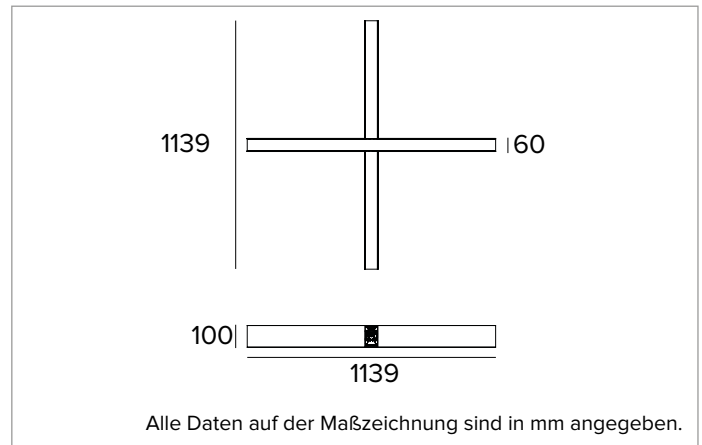

1T6905DA90 | LOGICO System - Decken/Pendelleuchte - Lichtbandmodul

Lineare LED-Leuchte für Deckenanbau- oder Pendelmontage

	3000K	H(m)	D(m)	E _{max} (lx)
	Ra90			106°
Fixture Power	81W	1	2.66	1492
Source Flux	8628lm	2	5.33	373
Fixture Flux	5860lm	3	7.99	166
Efficacy	72lm/W	4	10.65	93
TS1468	I _{max} =173cd/klm	I _{max}	1492cd	5
			13.32	60

Rg: 100,8

Ähnliche Farbtemperatur: 3000K

Lebensdauer (L80/B10): >50000h tq +25°C

BELEUCHUNGSTECHNISCHE MERKMALE

Mit direkter/indirekter Lichtabstrahlung. Diffuses Licht mit opaler Abdeckung - Reflektor aus hochreflektierendem seidenmattem Aluminium und Abdeckung aus opalem Polycarbonat.